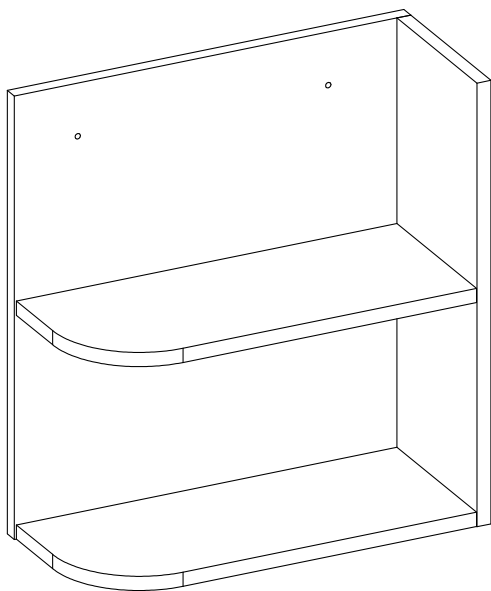

REGAŁ NAROŻNY DOLNY

| NO | Dim. | | | Col.-No | Qty |
|----|------|-----|----|---------|-----|
| 1 | 500 | 456 | 16 | 1/1 | 1 |
| 2 | 500 | 184 | 16 | 1/1 | 1 |
| 3 | 438 | 183 | 16 | 1/1 | 2 |

3026752

REGAŁ NAROŻNY DOLNY

REGAŁ NAROŻNY DOLNY

REGAŁ NAROŻNY DOLNY

1

| | |
|----|---|
| A1 |  |
| x8 | ∅8x35 |

2

| | |
|----|---|
| C8 |  |
| x2 | 7x50 |

| | |
|----|---|
| C9 |  |
| x1 | |

REGAŁ NAROŻNY DOLNY