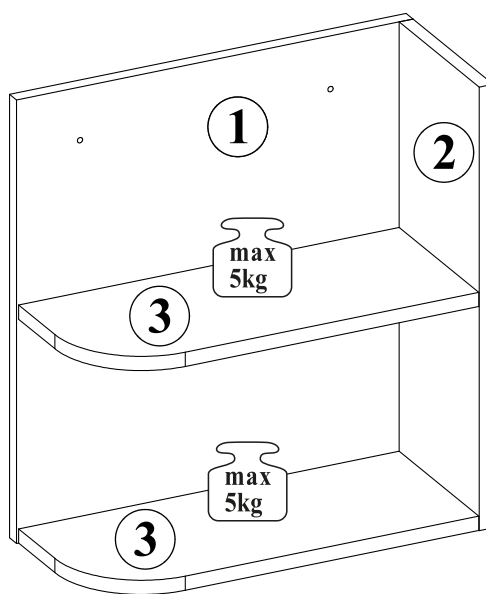

REGAŁ NAROŻNY DOLNY

| NO | Dim. | | | Col.-No | Qty |
|----|------|-----|----|---------|-----|
| 1 | 500 | 456 | 16 | 1/1 | 1 |
| 2 | 500 | 184 | 16 | 1/1 | 1 |
| 3 | 438 | 183 | 16 | 1/1 | 2 |

3026752

REGAŁ NAROŻNY DOLNY

REGAŁ NAROŻNY DOLNY

REGAŁ NAROŻNY DOLNY

1

| | |
|----|---|
| A1 |  |
| x8 | ∅8x35 |

2

| | |
|----|---|
| C8 |  |
| x2 | 7x50 |

| | |
|----|---|
| C9 |  |
| x1 | |

REGAŁ NAROŻNY DOLNY

3

4

REGAŁ NAROŻNY DOLNY

5

6