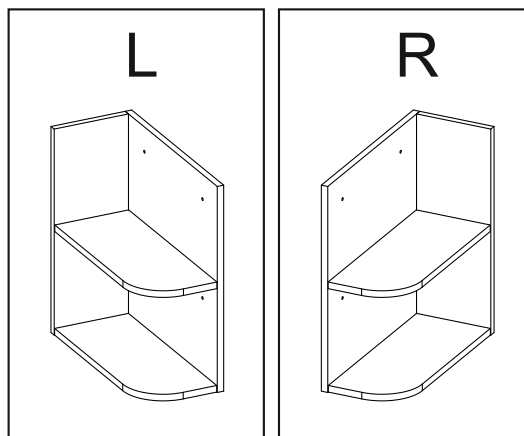

REGAŁ NAROŻNY DOLNY

| NO | Dim. | | | Col.-No | Qty |
|----|------|-----|----|---------|-----|
| 1 | 500 | 456 | 16 | 1/1 | 1 |
| 2 | 500 | 184 | 16 | 1/1 | 1 |
| 3 | 438 | 183 | 16 | 1/1 | 2 |

3026752

REGAŁ NAROŻNY DOLNY

REGAŁ NAROŻNY DOLNY

REGAŁ NAROŻNY DOLNY

1

| | |
|----|---|
| A1 |  |
| x8 | ∅8x35 |

2

| | |
|----|---|
| C8 |  |
| x2 | 7x50 |

| | |
|----|---|
| C9 |  |
| x1 | |

REGAŁ NAROŻNY DOLNY