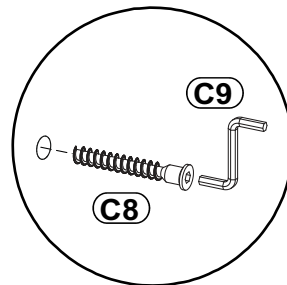

REGAŁ NAROŻNY DOLNY

| NO | Dim. | | | Col.-No | Qty |
|----|------|-----|----|---------|-----|
| 1 | 500 | 456 | 16 | 1/1 | 1 |
| 2 | 500 | 184 | 16 | 1/1 | 1 |
| 3 | 438 | 183 | 16 | 1/1 | 2 |

3026752

REGAŁ NAROŻNY DOLNY

REGAŁ NAROŻNY DOLNY

REGAŁ NAROŻNY DOLNY

1

| | |
|----|---|
| A1 |  |
| x8 | ∅8x35 |

2

| | |
|----|---|
| C8 |  |
| x2 | 7x50 |

| | |
|----|---|
| C9 |  |
| x1 | |

REGAŁ NAROŻNY DOLNY