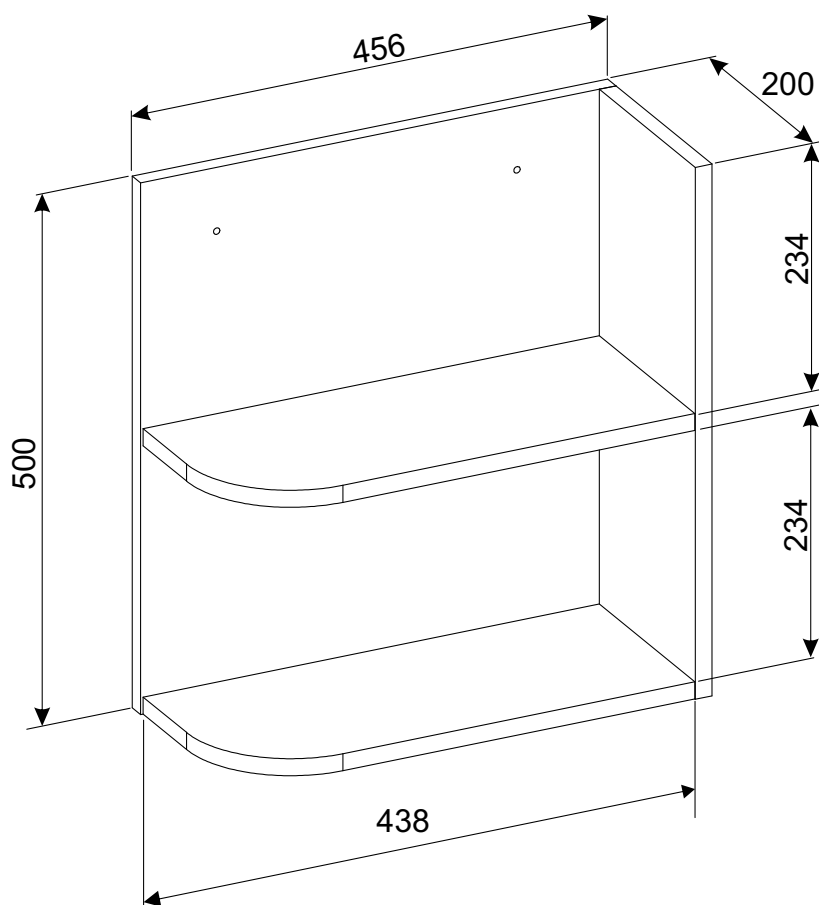

REGAŁ NAROŻNY DOLNY

| NO | Dim. | | | Col.-No | Qty |
|----|------|-----|----|---------|-----|
| 1 | 500 | 456 | 16 | 1/1 | 1 |
| 2 | 500 | 184 | 16 | 1/1 | 1 |
| 3 | 438 | 183 | 16 | 1/1 | 2 |

3026752

REGAŁ NAROŻNY DOLNY

REGAŁ NAROŻNY DOLNY

REGAŁ NAROŻNY DOLNY

1

| | |
|----|---|
| A1 |  |
| x8 | ∅8x35 |

2

| | |
|----|---|
| C8 |  |
| x2 | 7x50 |

| | |
|----|---|
| C9 |  |
| x1 | |

REGAŁ NAROŻNY DOLNY