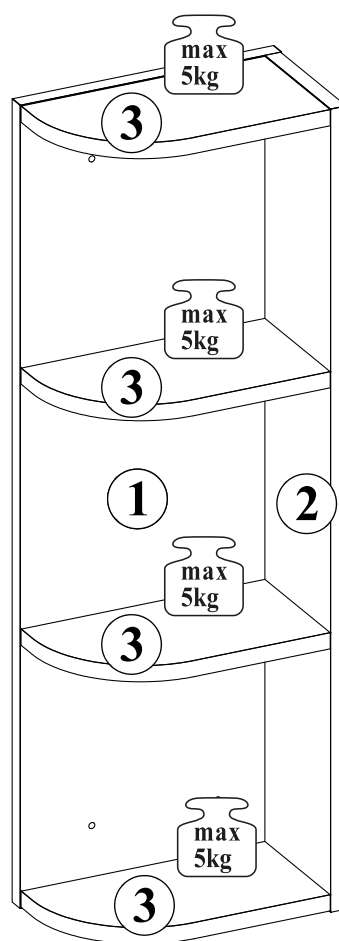

REGAŁ NAROŻNY GÓRNY

NO	Dim.			Col.-No	Qty
1	800	266	16	1/1	1
2	800	134	16	1/1	1
3	247	133	16	1/1	4

3026753

REGAŁ NAROŻNY GÓRNY

REGAŁ NAROŻNY GÓRNY

REGAŁ NAROŻNY GÓRNY

1

A1	
x14	ø8x35

2

C8	
x4	7x50

C9	
x1	

REGAŁ NAROŻNY GÓRNY

3

4