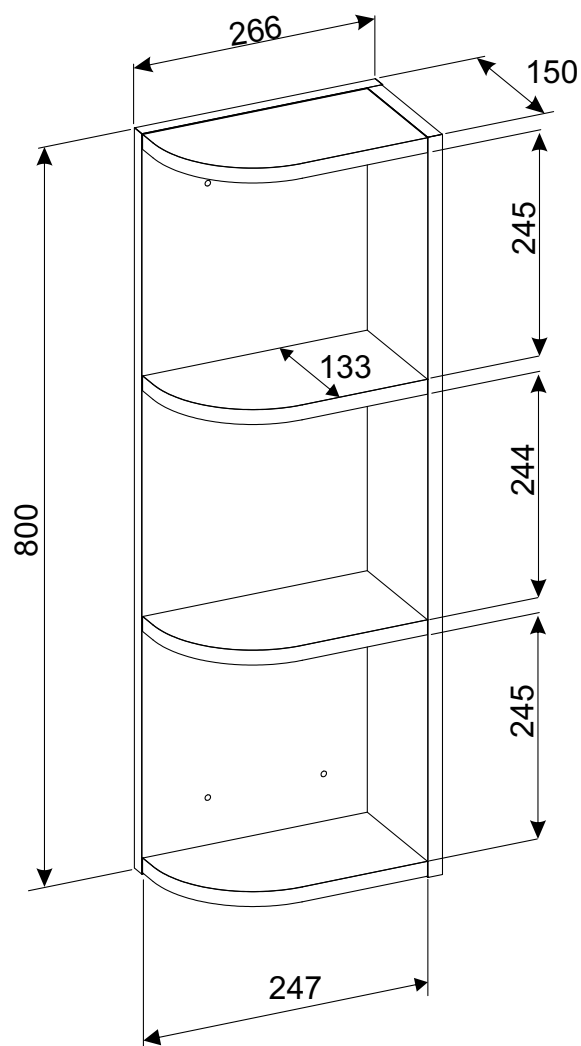

REGAŁ NAROŻNY GÓRNY

NO	Dim.			Col.-No	Qty
1	800	266	16	1/1	1
2	800	134	16	1/1	1
3	247	133	16	1/1	4

3026753

REGAŁ NAROŻNY GÓRNY

REGAŁ NAROŻNY GÓRNY

REGAŁ NAROŻNY GÓRNY

1

A1	
x14	ø8x35

2

C8	
x4	7x50

C9	
x1	

REGAŁ NAROŻNY GÓRNY

3

4