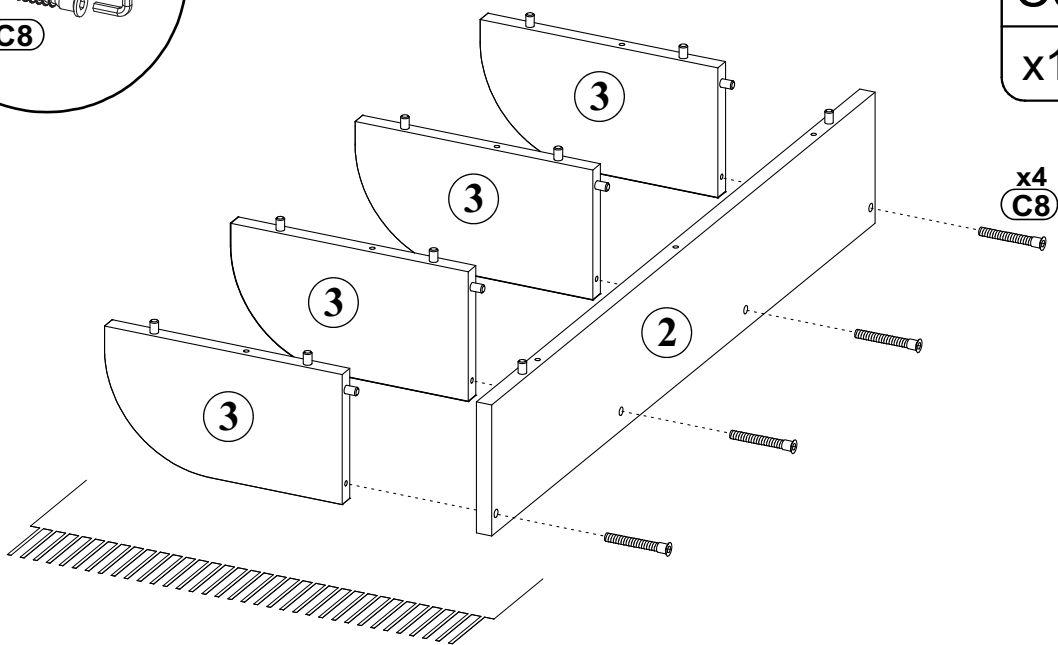

REGAŁ NAROŻNY GÓRNY

NO	Dim.			Col.-No	Qty
1	800	266	16	1/1	1
2	800	134	16	1/1	1
3	247	133	16	1/1	4

3026753

REGAŁ NAROŻNY GÓRNY

REGAŁ NAROŻNY GÓRNY

REGAŁ NAROŻNY GÓRNY

1

A1	
x14	ø8x35

2

C8	
x4	7x50

C9	
x1	

REGAŁ NAROŻNY GÓRNY

3

4