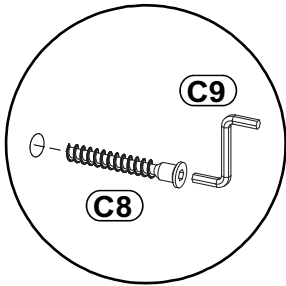

REGAŁ NAROŻNY GÓRNY

NO	Dim.			Col.-No	Qty
1	800	266	16	1/1	1
2	800	134	16	1/1	1
3	247	133	16	1/1	4

3026753

REGAŁ NAROŻNY GÓRNY

REGAŁ NAROŻNY GÓRNY

REGAŁ NAROŻNY GÓRNY

1

A1	
x14	ø8x35

2

C8	
x4	7x50

C9	
x1	

REGAŁ NAROŻNY GÓRNY

3

4