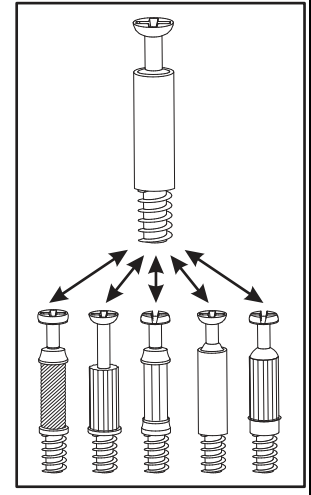

REGAŁ NAROŻNY GÓRNY

NO	Dim.			Col.-No	Qty
1	800	266	16	1/1	1
2	800	134	16	1/1	1
3	247	133	16	1/1	4

3026753

REGAŁ NAROŻNY GÓRNY

REGAŁ NAROŻNY GÓRNY

REGAŁ NAROŻNY GÓRNY

1

A1	
x14	ø8x35

2

C8	
x4	7x50

C9	
x1	

REGAŁ NAROŻNY GÓRNY

3

4