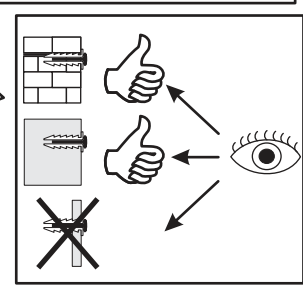

REGAŁ NAROŻNY GÓRNY

NO	Dim.			Col.-No	Qty
1	800	266	16	1/1	1
2	800	134	16	1/1	1
3	247	133	16	1/1	4

3026753

REGAŁ NAROŻNY GÓRNY

REGAŁ NAROŻNY GÓRNY

REGAŁ NAROŻNY GÓRNY

1

A1	
x14	ø8x35

2

C8	
x4	7x50

C9	
x1	

REGAŁ NAROŻNY GÓRNY

3

4