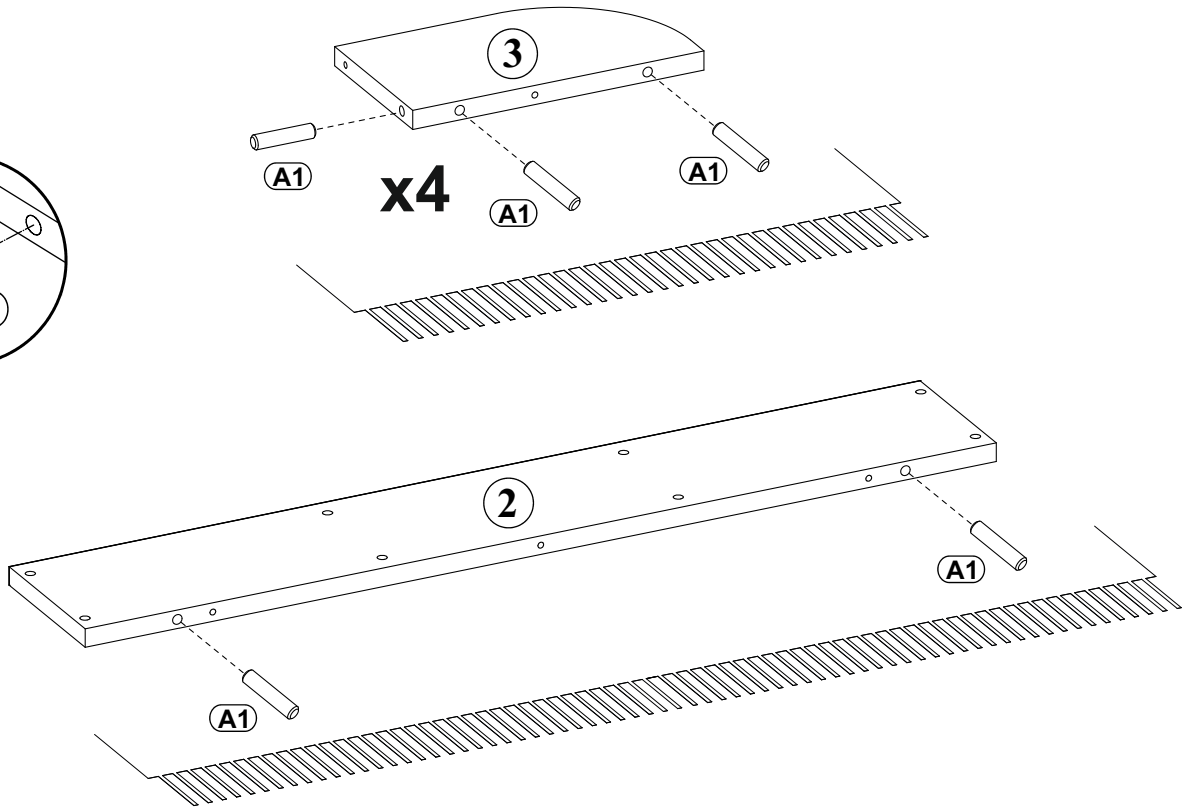

REGAŁ NAROŻNY GÓRNY

NO	Dim.			Col.-No	Qty
1	800	266	16	1/1	1
2	800	134	16	1/1	1
3	247	133	16	1/1	4

3026753

REGAŁ NAROŻNY GÓRNY

REGAŁ NAROŻNY GÓRNY

REGAŁ NAROŻNY GÓRNY

1

A1	
x14	ø8x35

2

C8	
x4	7x50

C9	
x1	

REGAŁ NAROŻNY GÓRNY

3

4